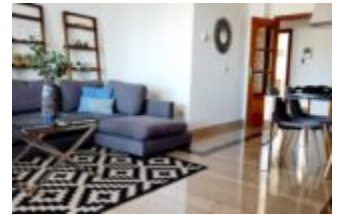

€ 2,300.00

SPECTACULAR PENTHOUSE IN 2. STRANDREIHE IM ZENTRUM VON MARBELLA MIT BLICK AUF DAS MEER, PUERTO BANUS UND SIERRA BLANCA, das Anwesen besteht aus 3 Schlafzimmern, 2 Bädern, Wohnzimmer, komplette Küche, Waschküche, spektakuläre und geräumige Terrasse und verglaste Veranda mit 360° Blick auf die Stadt Marbella. Es ist voll möbliert und...

- 3 Schlafzimmer
- 2 Badezimmer
- Zu vermieten

GRUNDFAKTEN

Objekt-ID: 2208

Hinzugefügt am: 07/19/23

Beitrag aktualisiert: 2023-07-19 13:34:13 **Schlafzimmer:** 3

Badezimmer: 2

Wohnfläche: 150 m²

¿Amueblado?: Si